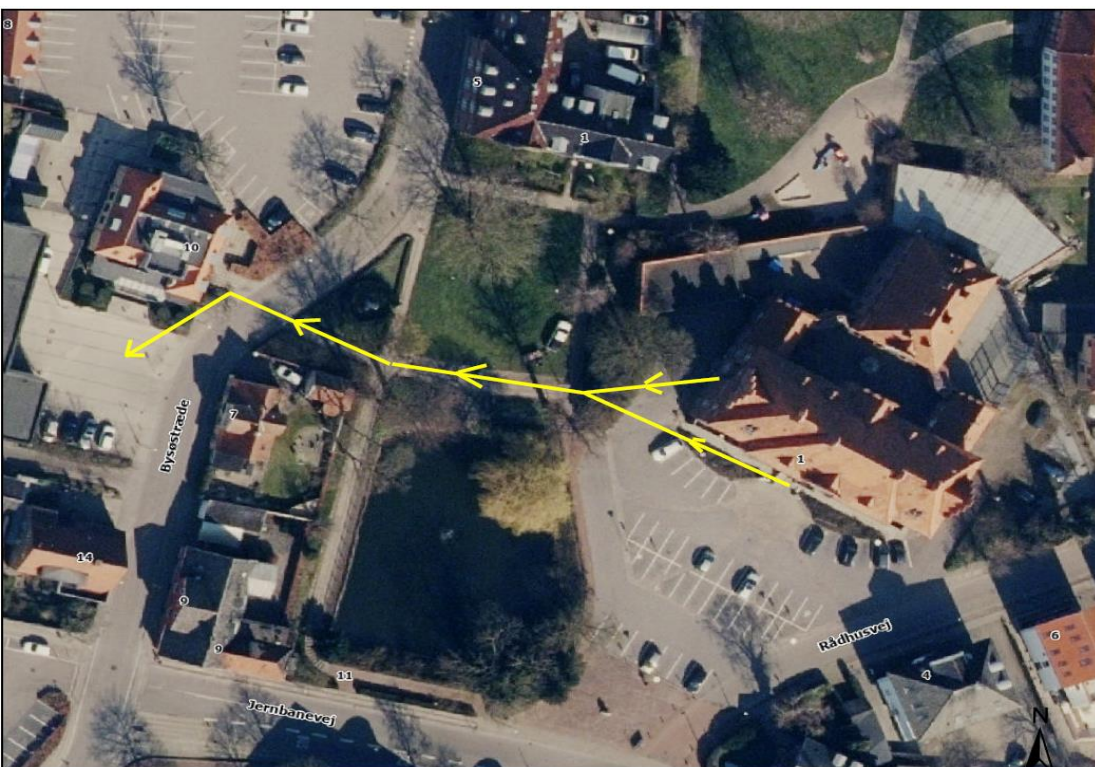

BRAND- OG EVAKUERINGSINSTRUKS

Rådhuspladsen 1

ALARMERING:

- Ring 1-1-2
- Bevar ro og omtanke

VARSLING:

- Foretag varsling af personer i området og bed alle forlade bygningen
- Meddel den evakueringsansvarlige (hvis udpeget)

EVAKUERING:

- Alle skal straks forlade bygningen. Vær opmærksom på personer, der kan have brug for hjælp til at komme ud.
- Gå til det markerede samlingspunkt; Parkeringspladsen ved biblioteket i Bysøstræde. (se kort nedenfor)
- Medbring din PC, hvis muligt
- Evakueringsansvarlig (hvis udpeget) viser nærmeste flugtvej og sørger for, at alle kommer ud.