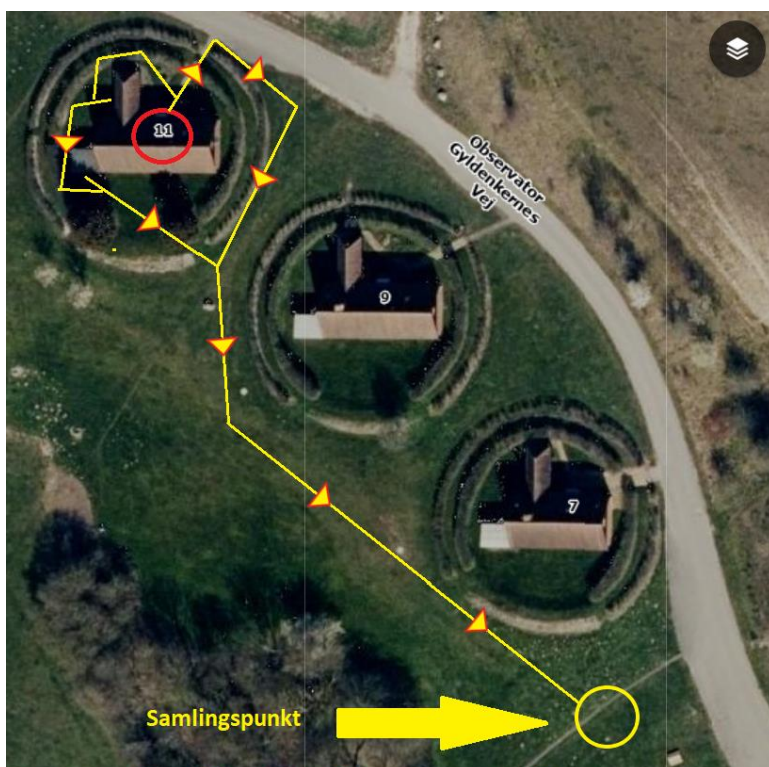

BRAND- OG EVAKUERINGSINSTRUKS

Observator Gyldenkernes Vej 11

ALARMERING:

- Alarmér Brandvæsenet ved at trykke på **Brandtryk** og ring 1-1-2
- Bevar ro og omtanke

VARSLING:

- Foretag varsling af personer i området og bed alle forlade bygningen
- Meddel den Evakueringsansvarlige (hvis udpeget) om evakueringen

EVAKUERING:

- Alle skal straks forlade bygningen. Vær opmærksom på personer, der kan have brug for hjælp til at komme ud.
- Gå til det af markerede samlingspunkt; Græsareal mellem nr. 5 og nr. 7. (se kort nedenfor)
- Den Evakueringsansvarlige viser nærmeste flugtvej og sørger for, at alle kommer ud

INFO TIL DEN EVAKUERINGSANSVARLIGE

- Når alle er ude; kontakt Beredskabskoordinatoren ved samlingspunktet