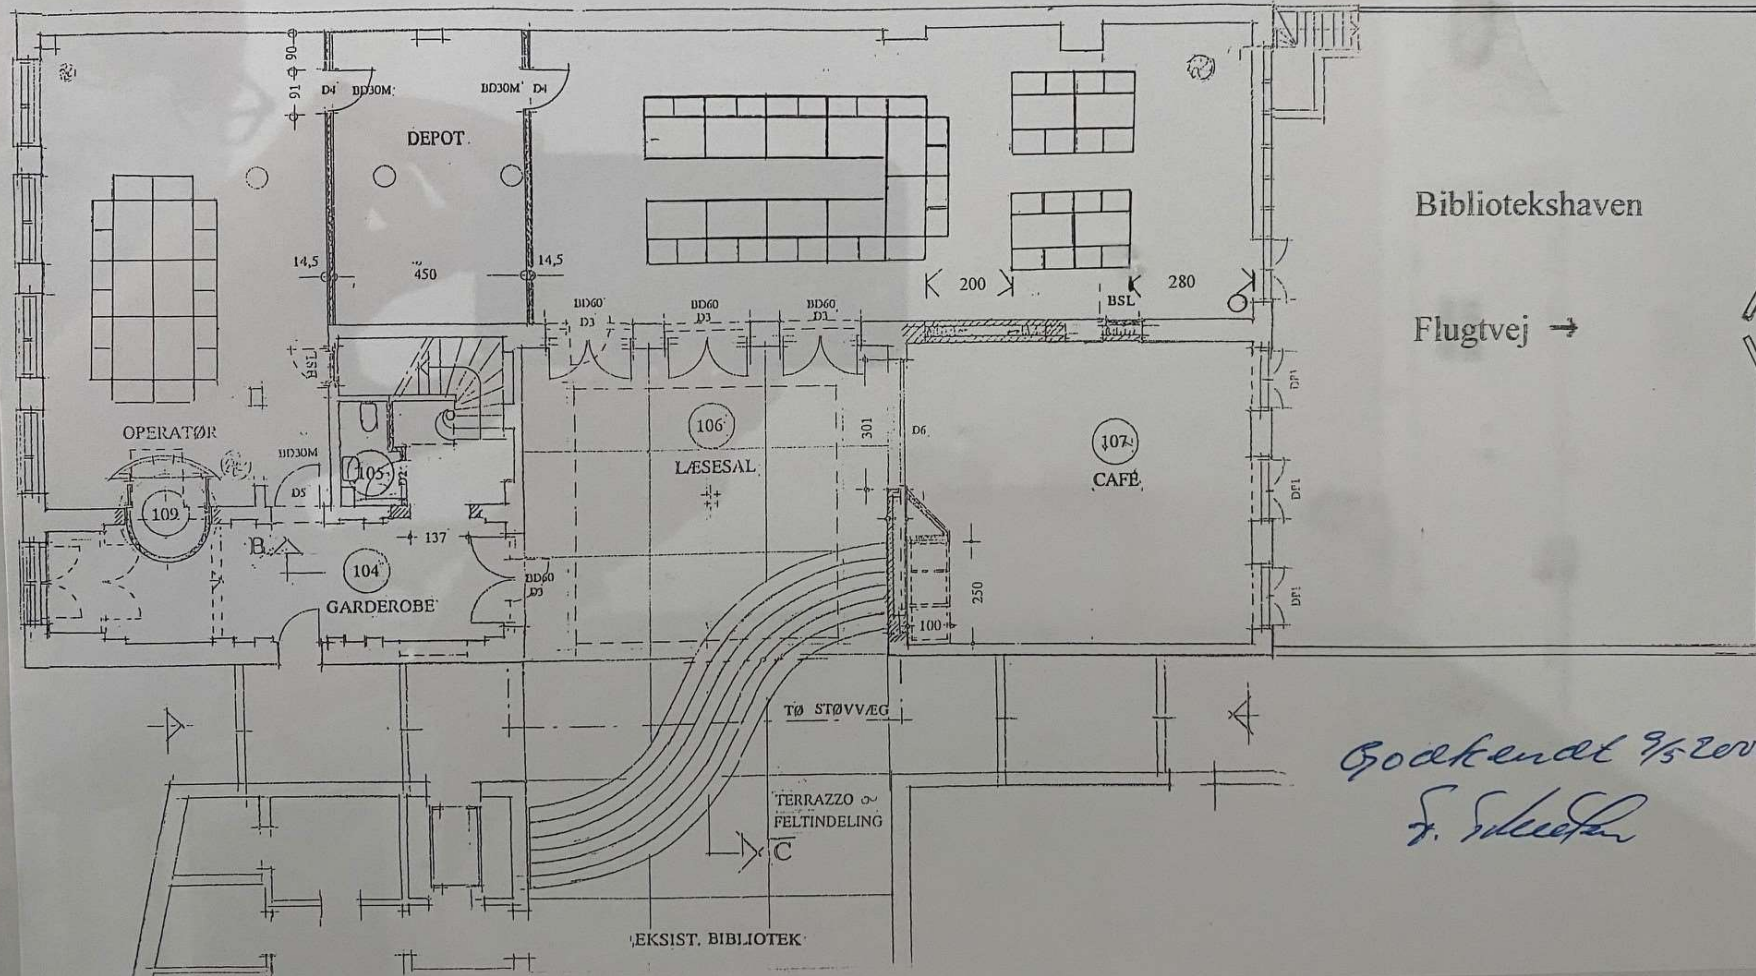

Lille sal:
6 borde = 16 personer
8 borde = 20 personer

Stor sal:
Hestesko
22 personer
+ 2 x 2 borde

*Godkendt 9/5 2000
F. Sørensen*