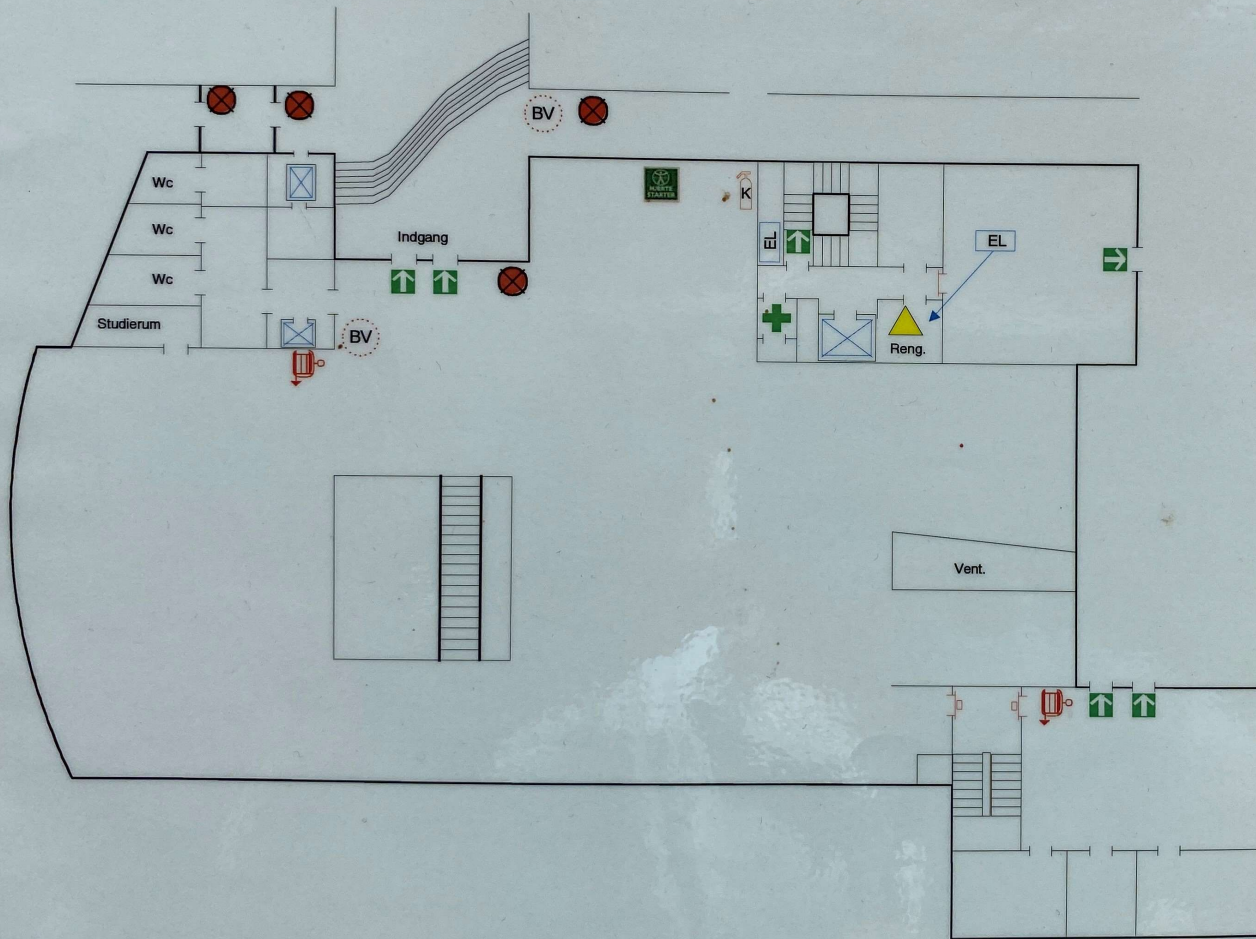

Holbæk Bibliotek
 Nygade 9 - 13
 4300 Holbæk

Stue

Tegning 6 af 7

SIGNATURER:

-  VANDFYLDT SLANGEVINDE
-  ABDL BRANDDØR
-  BRANDDØR
-  CO2 SLUKKER
-  FLUGTVEJ / NØDUDGANG
-  MILJØFARLIGE STOFFER
-  BRANDVENTILATIONSTRYK
-  EL-TAVLE
-  FØRSTEHJÆLPSUDSTYR
-  NØDSTOP
-  HJERTESTARTER
-  SAMLINGSPLADS