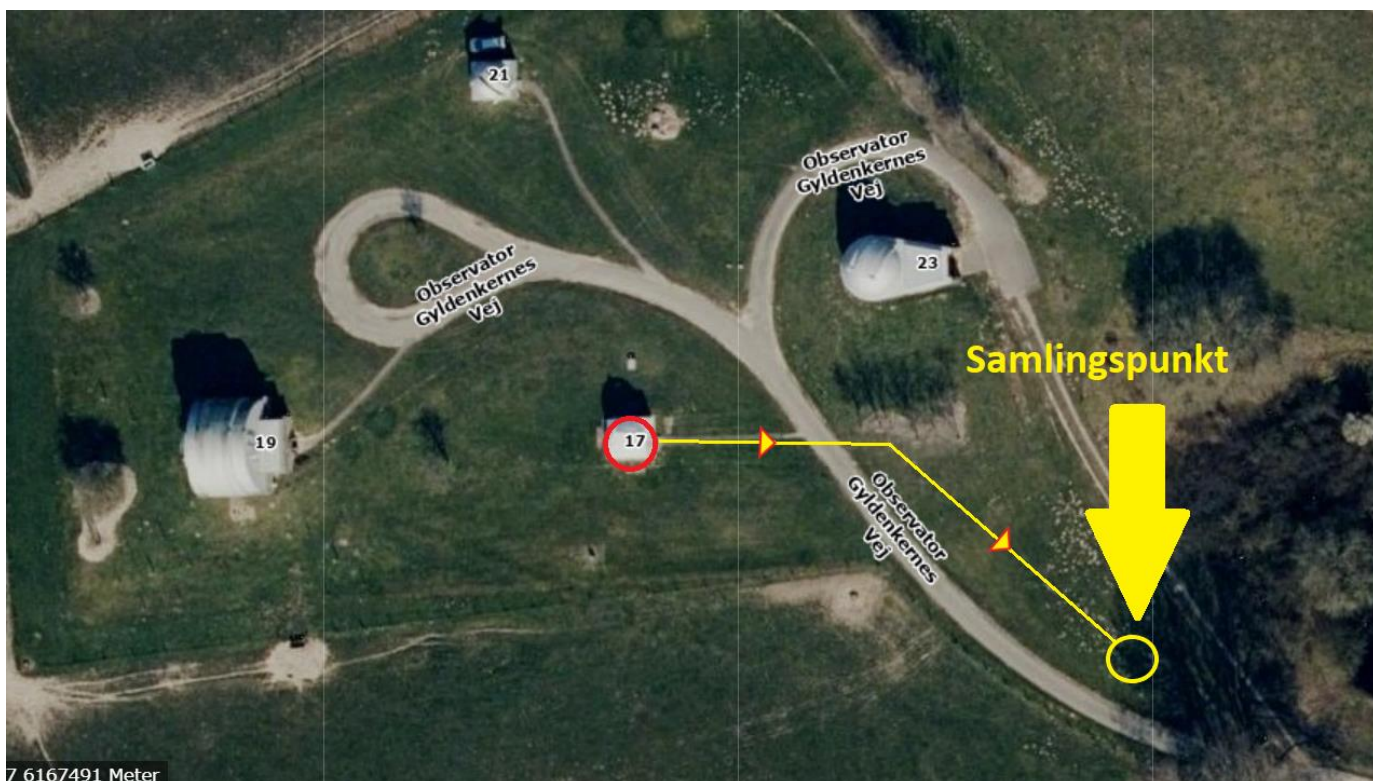

BRAND- OG EVAKUERINGSINSTRUKS

Observator Gyldenkernes Vej 17

ALARMERING:

- Alarmér Brandvæsenet ved at trykke på **Brandtryk** og ring 1-1-2
- Bevar ro og omtanke

VARSLING:

- Foretag varsling af personer i området og bed alle forlade bygningen
- Meddel den Evakueringsansvarlige (hvis udpeget) om evakueringen

EVAKUERING:

- Alle skal straks forlade bygningen. Vær opmærksom på personer, der kan have brug for hjælp til at komme ud.
- Gå til det af markerede samlingspunkt; Græsarealet syd for nr. 23. (se kort nedenfor)
- Den Evakueringsansvarlige viser nærmeste flugtvej og sørger for, at alle kommer ud