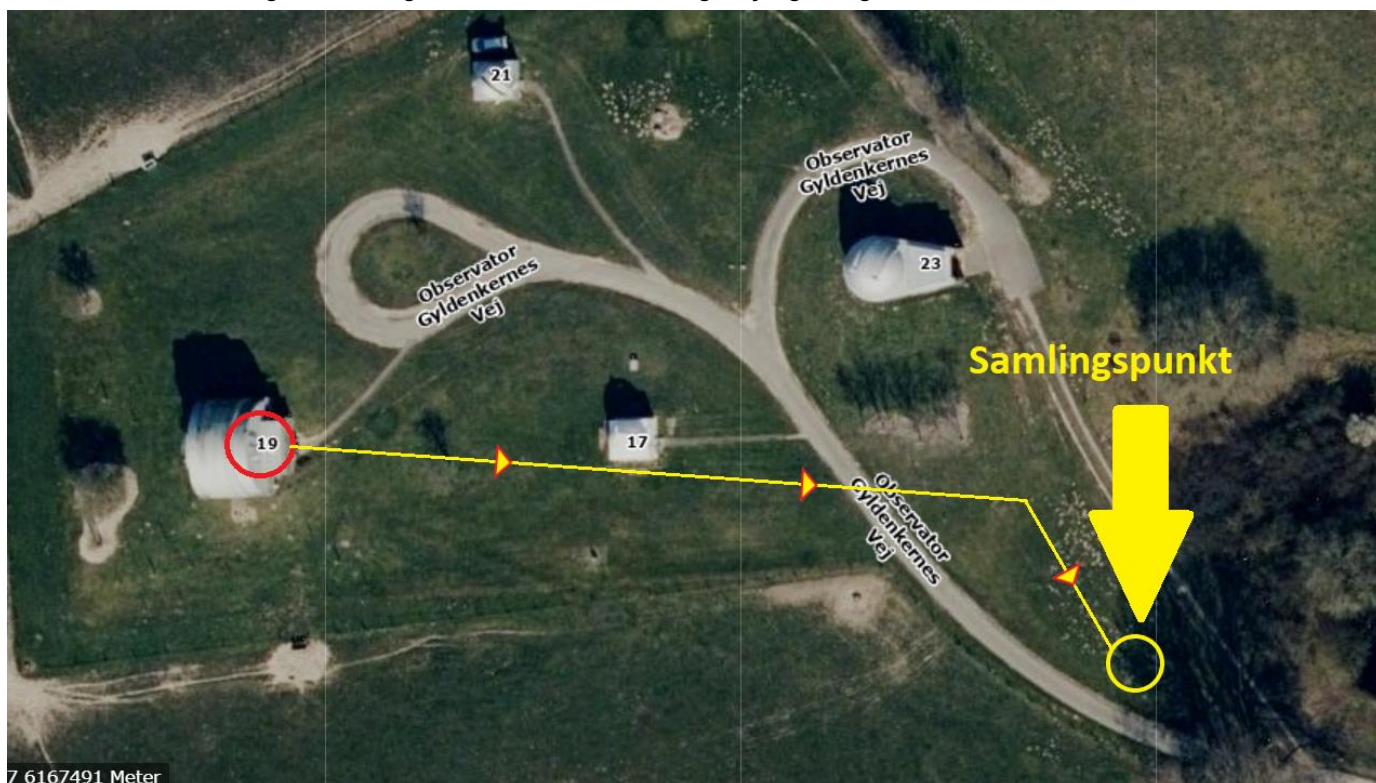

BRAND- OG EVAKUERINGSINSTRUKS

Observator Gyldenkernes Vej 19

ALARMERING:

- Alarmér Brandvæsenet ved at ringe 1-1-2
- Bevar ro og omtanke

VARSLING:

- Foretag varsling af personer i området og bed alle forlade bygningen
- Meddel den Evakueringsansvarlige (hvis udpeget) om evakueringen

EVAKUERING:

- Alle skal straks forlade bygningen. Vær opmærksom på personer, der kan have brug for hjælp til at komme ud.
- Gå til det af markerede samlingspunkt; Græsarealet syd for nr. 23.
(se kort nedenfor)
- Den Evakueringsansvarlige viser nærmeste flugtvej og sørger for, at alle kommer ud