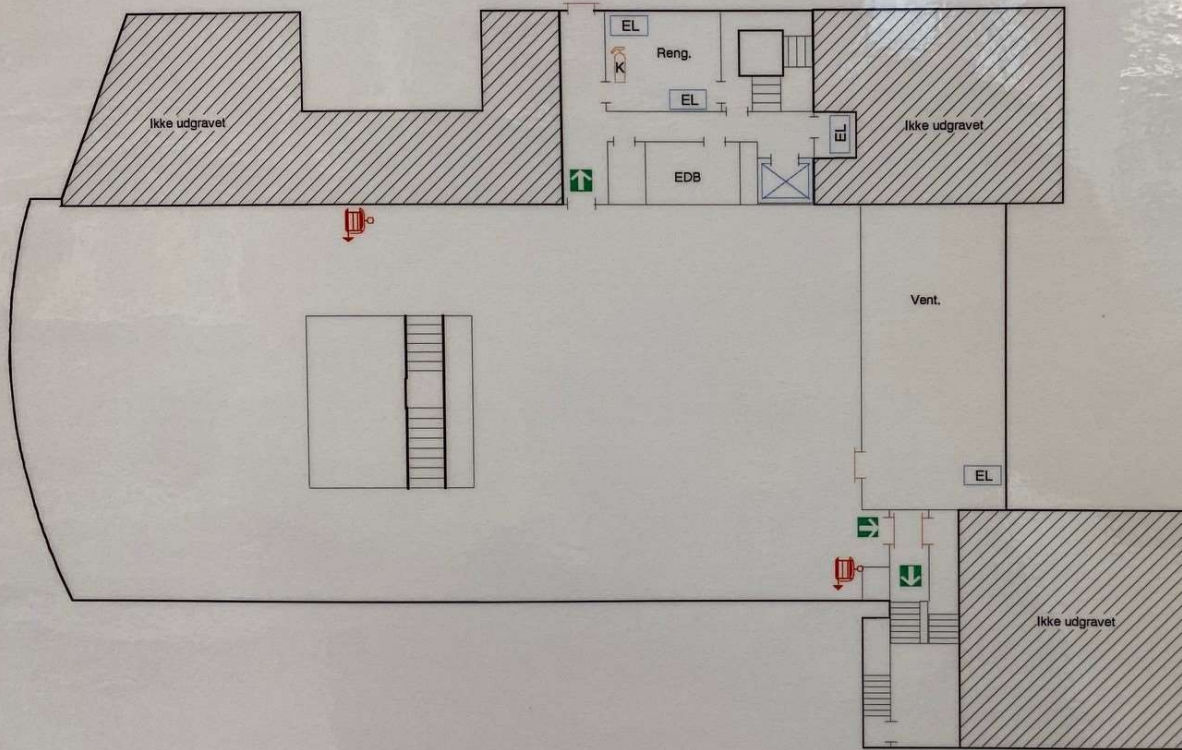

Holbæk Bibliotek
Nygade 9 - 13
4300 Holbæk

Kælder

Tegning 5 af 7

SIGNATURER:

-  VANDFYLDT SLANGEVINDE
-  BRANDDØR
-  CO2 SLUKKER
-  FLUGTVEJ / NØDUDGANG
-  EL-TAVLE
-  SAMLINGSPLADS

FALCK

04-03-09 VIM