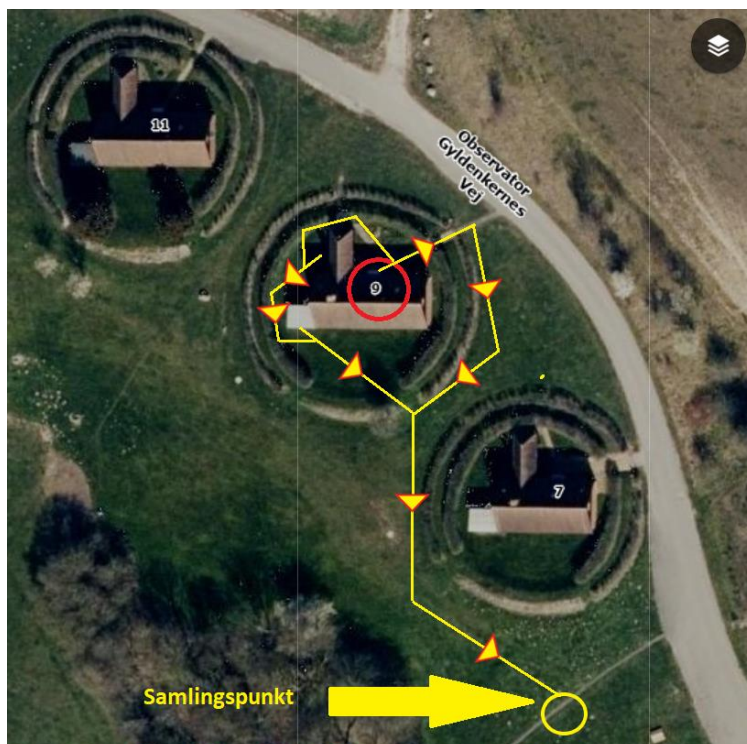

BRAND- OG EVAKUERINGSINSTRUKS

Observator Gyldenkernes Vej 9

ALARMERING:

- Alarmér Brandvæsenet ved at trykke på **Brandtryk** og ring 1-1-2
- Bevar ro og omtanke

VARSLING:

- Foretag varsling af personer i området og bed alle forlade bygningen
- Meddel den Evakueringsansvarlige (hvis udpeget) om evakueringen

EVAKUERING:

- Alle skal straks forlade bygningen. Vær opmærksom på personer, der kan have brug for hjælp til at komme ud.
- Gå til det af markerede samlingspunkt; Græsareal mellem nr. 5 og nr. 7. (se kort nedenfor)
- Den Evakueringsansvarlige viser nærmeste flugtvej og sørger for, at alle kommer ud

INFO TIL DEN EVAKUERINGSANSVARLIGE

- Når alle er ude; kontakt Beredskabskoordinatoren ved samlingspunktet