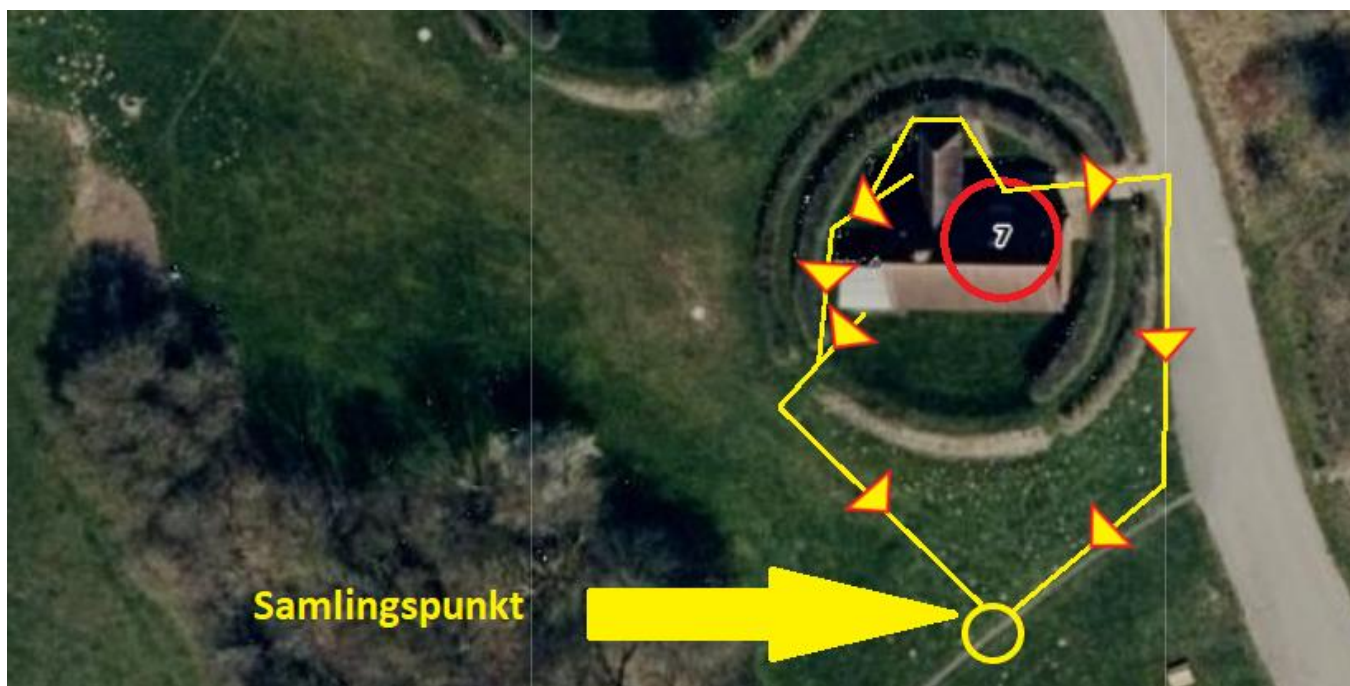

BRAND- OG EVAKUERINGSINSTRUKS

Observator Gyldenkernes Vej 7

ALARMERING:

- Alarmér Brandvæsenet ved at trykke på **Brandtryk** og ring 1-1-2
- Bevar ro og omtanke

VARSLING:

- Foretag varsling af personer i området og bed alle forlade bygningen
- Meddel den Evakueringsansvarlige (hvis udpeget) om evakueringen

EVAKUERING:

- Alle skal straks forlade bygningen. Vær opmærksom på personer, der kan have brug for hjælp til at komme ud.
- Gå til det af markerede samlingspunkt; Græsareal mellem nr. 5 og nr. 7. (se kort nedenfor)
- Den Evakueringsansvarlige viser nærmeste flugtvej og sørger for, at alle kommer ud